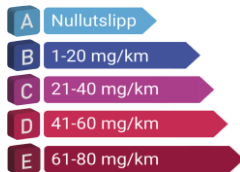

MULTIVAN eHYBRID

Modellkode	Modellbeskrivelse	WLTP CO2 g/km	Nox-utslipp	Miljømerking CO2	Miljømerking NOx	Registreringsavgift inkl vrakpant*	Kundepris inkl. avg. og mva.
Multivan eHybrid Life							
STMG18	Multivan eHybrid Life kort 1,4 I DSG	41	9,8	B	B	kr 128 224	kr 699 900
STNG18	Multivan eHybrid Life lang 1,4 I DSG	41	9,8	B	B	kr 133 390	kr 734 300
Multivan eHybrid Style							
STMH18	Multivan eHybrid Style kort 1,4 I DSG	41	9,8	B	B	kr 126 614	kr 787 700
STNH18	Multivan eHybrid Style lang 1,4 I DSG	42	9,8	B	B	kr 133 407	kr 811 200
Multivan eHybrid Energetic							
STMG18	Multivan eHybrid Energetic kort 1,4 I DSG	42	9,8	B	B	kr 123 545	kr 882 200
STNG18	Multivan eHybrid Energetic lang 1,4 I DSG	43	9,8	B	B	kr 129 689	kr 913 900

*Avgiften er beregnet etter forslag til Statsbudsjett for 2022

Miljømerking:
CO2:

Nox:

Multivan eHybrid Life og Style har 7 seter som standard. Energetic har 6 seter som standard.

Prisene er veiledende kundepriser inkl. mva. leveringsomkostninger Oslo.