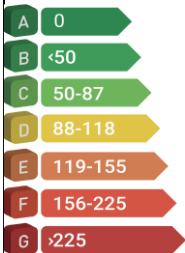

MULTIVAN eHYBRID

Modellkode	Modellbeskrivelse	WLTP CO2 g/km	Nox-utslipp	Miljømerking CO2	Miljømerking NOx	Registreringsavgift inkl vrakpant*	Kundepris inkl. avg. og mva.
Multivan eHybrid Life							
STMG18	Multivan eHybrid Life kort 1,4 I DSG	41	9,8	B	B	kr 128 224	kr 699 900
STNG18	Multivan eHybrid Life lang 1,4 I DSG	41	9,8	B	B	kr 133 390	kr 734 300
Multivan eHybrid Style							
STMH18	Multivan eHybrid Style kort 1,4 I DSG	41	9,8	B	B	kr 126 614	kr 787 700
STNH18	Multivan eHybrid Style lang 1,4 I DSG	42	9,8	B	B	kr 133 407	kr 811 200
Multivan eHybrid Energetic							
STMG18	Multivan eHybrid Energetic kort 1,4 I DSG	42	9,8	B	B	kr 123 545	kr 882 200
STNG18	Multivan eHybrid Energetic lang 1,4 I DSG	43	9,8	B	B	kr 129 689	kr 913 900

*Avgiften er beregnet etter forslag til Statsbudsjett for 2022

Miljømerking:
CO2:

Nox:

Multivan eHybrid Life og Style har 7 seter som standard. Energetic har 6 seter som standard.

Prisene er veiledende kundepriser inkl. mva. leveringsomkostninger Oslo.