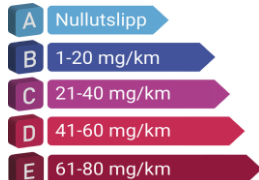

Nox:

Alle modeller har 2 enkle seter i førerhuset, 2 seters benk og enkelt sete med Easy entry i 2. seterad og 3 seters benk i 3. seterad. Både kort og lang utgave har totalvekt 3000 kg.

Prisene er veiledende kundepriser inkl. mva. og leveringskostninger Oslo.

Retten til endring uten forvarsel forbeholdes. Forbehold om at noe utstyr ikke kan kombineres med annet utstyr eller motorer.

Dette er prisliste nr. 1/20 for Volkswagen Caravelle 6.1

VW-N/jle