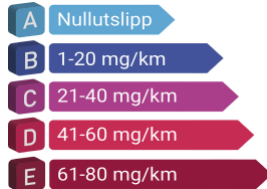

Alle modeller har 2 enkle seter i førerhuset, 3 foldbare seter i 2. seterad og 3 seters benk i 3. seterad. Både kort og lang utgave har totalvekt 3080 kg.

Prisene er veiledende kundepriser inkl. mva. og leveringsomkostninger Oslo.

Retten til endring uten forvarsel forbeholdes. Forbehold om at noe utstyr ikke kan kombineres med annet utstyr eller motorer.

Dette er prisliste nr. 1/20 for Volkswagen Caravelle 6.1

VW-N/jle