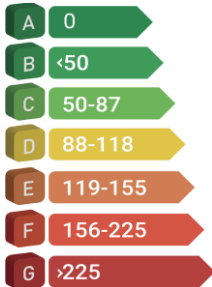

Caddy Maxi Highline Personbil 7-seter								
Modellbeskrivelse		Motor	CO2-utslipp WLTP*	Nox-utslipp	Miljømerking CO2	Miljømerking NOx	Registreringsavgift inkl Vrakpant	Kundepris inkl. avg. og mva.
Caddy Maxi Highline	Diesel	2,0 CR 102HK	157	53,9	F	D	kr 110 992	kr 425 700
Caddy Maxi Highline	Diesel	2,0 CR 102HK 7-trinns DSG	168	47,9	F	D	kr 142 603	kr 482 100
Caddy Maxi Highline	Diesel	2,0 CR 122HK 4Motion	173	48,8	F	D	kr 171 830	kr 508 900
Caddy Maxi Highline	Diesel	2,0 CR 150HK 4Motion DSG	185	42,1	F	D	kr 203 058	kr 585 000
Caddy Maxi Highline	Bensin	1,4 TSI 130HK 7-trinns DSG	176	16,9	F	B	kr 142 335	kr 472 900

*g/km ved kombinert kjøring. Verdien er basert på norsk standardmodell. Ekstrautstyr kan føre til at verdien endres. Ta kontakt med forhandler, eller bruk vår konfigurator på vwn.no for å beregne riktig avgift

Miljømerking:

CO2: