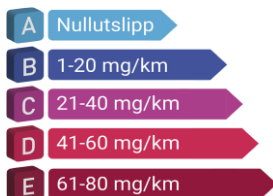

NOx:

Prisene er inkl. mva og frakt- og leveringskostnader levert Oslo.

Rett til endring uten forvarsel forbeholdes. Forbehold om at noe utstyr ikke kan kombineres med annet utstyr eller motorer. Dette er prislister nr. 1/20 for Volkswagen Caddy Personbil.