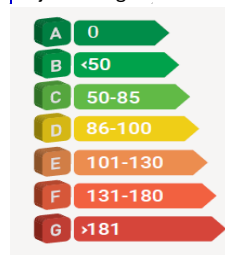

Multivan Highline personbil

Modellbeskrivelse	Seter	Gir	Motor	Co2 g/km	Nox-utslipp	Miljømerking	Registreringsavgift inkl vrakpant	Kundepris inkl. avg. og mva.
Multivan Highline	7	DSG	2.0 TDI CR 150hk	169	54,5	F	kr 337 454	kr 910 500
Multivan Highline 4MOTION	7	Manuell	2.0 TDI CR 150hk	185	58,9	G	kr 412 284	kr 980 700
Multivan Highline 4MOTION	7	DSG	2.0 TDI CR 150hk	183	60,1	G	kr 406 232	kr 997 100
Multivan Highline	7	DSG	2.0 Bi-TDI CR 204hk	186	44,3	G	kr 393 546	kr 997 300
Multivan Highline 4MOTION	7	DSG	2.0 Bi-TDI CR 204hk	198	46,3	G	kr 451 902	kr 1 080 800
Multivan Highline	7	DSG	2.0 TSI 204hk	206	45,1	G	kr 447 646	kr 1 044 600
Multivan Highline 4MOTION	7	DSG	2.0 TSI 204hk	212	47,3	G	kr 493 786	kr 1 115 800

Miljømerking

*= Kan ikke leveres som 8 seter

Multivan kort akselavstand = 3000mm

Multivan lang akselavstand = 3400mm

Prisene er veiledende kundepriser inkl. mva. levert Oslo.

Retten til endring uten forvarsel forbeholdes. Forbehold om at noe utstyr ikke kan kombineres med annet utstyr eller motorer.

Dette er prislister nr. 2/18 for Volkswagen Multivan

VW-N/jjo

Nyttkjøretøy