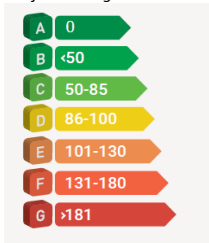

PERSONBIL:

Modellbeskrivelse	Aksel-avstand	Motor	WLTP Co2 g/km	NEDC Co2 g/km	Nox-utslipp	Miljømerking	Registreringsavgift inkl vrakpant	Kundepris inkl. avg. og mva.
Caravelle Highline 8 seter								
Caravelle 8 seter DSG	Kort	2,0 CR 150hk	222	170	61,5	F	kr 327 347	kr 831 400
Caravelle 8 seter DSG 4MOTION	Kort	2,0 CR 150hk	247	209	52,9	G	kr 453 599	kr 979 800
Caravelle 8 seter DSG	Kort	2,0 CR 199hk	217	182	48,1	G	kr 370 196	kr 901 700
Caravelle 8seter DSG 4MOTION	Kort	2,0 CR 199hk	248	211	74,5	G	kr 471 963	kr 1 028 400
Caravelle 8 seter DSG	Lang	2,0 CR 150hk	224	168	61,5	F	kr 318 814	kr 832 400
Caravelle 8 seter DSG 4MOTION	Lang	2,0 CR 150hk	249	207	52,9	G	kr 460 758	kr 996 800
Caravelle 8 seter DSG	Lang	2,0 CR 199hk	219	182	48,1	G	kr 367 663	kr 908 600
Caravelle 8 seter DSG 4MOTION	Lang	2,0 CR 199hk	250	214	74,5	G	kr 496 910	kr 1 062 900

Miljømerking:

Alle modeller har 2 enkle seter i førerhuset, 3 foldbare seter i 2. seterad og 3 seters benk i 3. seterad. Både kort og lang utgave har totalvekt 3080 kg.

Prisene er veiledende kundepriser inkl. mva. levert Oslo
Rett til endring uten forvarsel forbeholdes. Forbehold om at noe utstyr ikke kan kombineres med annet utstyr eller motorer.
Dette er prisliste nr. 1/19 for Volkswagen Caravelle
VW-N/jjo