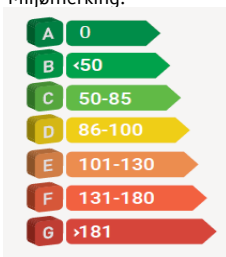

PERSONBIL:

Modellbeskrivelse	Aksel-avstand	Motor	WLTP Co2 g/km	NEDC Co2 g/km	Nox-utslipp	Miljømerking	Registreringsavgift inkl vrakpant	Kundepris inkl. avg. og mva.
Caravelle Comfortline 7 seter								
Caravelle 7 seter	kort	2,0 CR 102hk	190	178	53,6	F	kr 336 495	kr 720 100
Caravelle 7 seter	kort	2,0 CR 150hk	204	182	75,9	G	kr 356 113	kr 757 700
Caravelle 7 seter DSG	kort	2,0 CR 150hk	221	175	50,6	F	kr 340 399	kr 763 800
Caravelle 7 seter 4MOTION	kort	2,0 CR 150hk	220	208	58,7	G	kr 447 933	kr 871 700
Caravelle 7 seter DSG 4MOTION	kort	2,0 CR 150hk	228	207	50,7	G	kr 446 323	kr 891 900
Caravelle 7 seter DSG	kort	2,0 CR 199hk	214	182	48,1	G	kr 370 196	kr 821 000
Caravelle 7 seter DSG 4MOTION	kort	2,0 CR 199hk	245	211	74,5	G	kr 471 963	kr 947 700
Caravelle 7 seter								
Caravelle 7 seter	lang	2,0 CR 102hk	192	179	53,6	F	kr 326 833	kr 719 400
Caravelle 7 seter	lang	2,0 CR 150hk	207	183	75,9	G	kr 355 890	kr 766 600
Caravelle 7 seter DSG	lang	2,0 CR 150hk	222	174	50,6	F	kr 334 636	kr 767 200
Caravelle 7 seter 4MOTION	lang	2,0 CR 150hk	222	205	58,7	G	kr 451 534	kr 884 700
Caravelle 7 seter DSG 4MOTION	lang	2,0 CR 150hk	230	205	50,7	G	kr 453 482	kr 908 500
Caravelle 7 seter DSG	lang	2,0 CR 199hk	216	182	48,1	G	kr 367 663	kr 827 500
Caravelle 7 seter DSG 4MOTION	lang	2,0 CR 199hk	247	214	74,5	G	kr 496 910	kr 981 900

Miljømerking:

Alle modeller har 2 enkle seter i førerhuset, 2 seters benk med armlene i 2. seterad og 3 seters benk i 3. seterad.
Både kort og lang utgave har totalvekt 3080 kg.

Prisene er veiledende kundepriser inkl. mva.levert Oslo
Rett til endring uten forvarsel forbeholdes. Forbehold om at noe utstyr ikke kan kombineres med annet utstyr eller motorer.
Dette er prisliste nr. 1/19 for Volkswagen Caravelle
VW-N/jjo